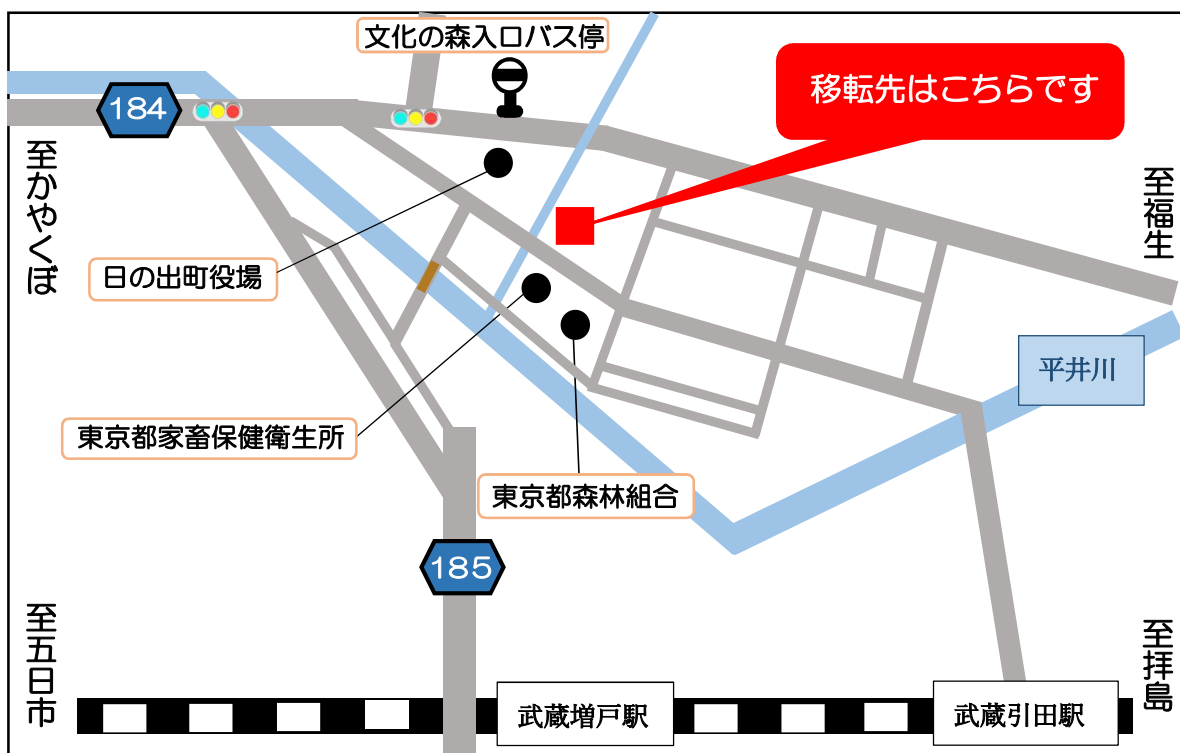

東京都森林事務所

秋川林務出張所移転のお知らせ

移転に伴い、住所 電話 F A X 番号の変更がございます。

住 所	〒190-0182 東京都西多摩郡日の出町平井 2753-2
電 話 番 号	042-519-9416
F A X 番 号	042-519-9417

業務開始日 令和3年5月26日 水曜日

新庁舎（移転先）案内図は、下記のとおりです。

アクセス

○JR青梅線福生駅西口からバス（西東京バス）

- ・「草花・平井経由五日市駅」行乗車約20分 「文化の森入口バス停」下車約5分
- ・「草花・秋川経由日の出折返場」行乗車約40分 「文化の森入口バス停」下車約5分

○JR五日市線武蔵増戸駅から徒歩約20分